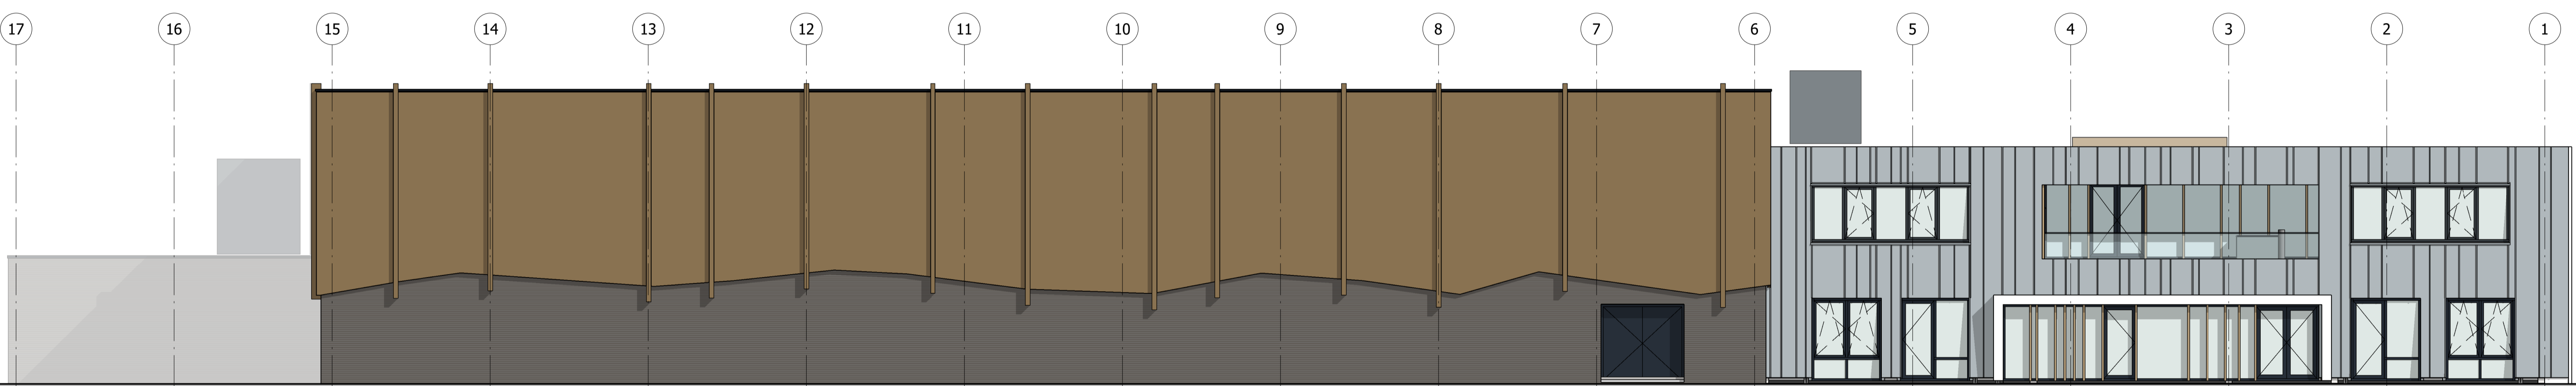

voorgevel

rechter zijgevel

achtergevel

linker zijgevel

concept

ontwerp: nieuwbouw multifunctionele accommodatie, langeveen
opdrachtgever: nsnk vastgoed b.v.
 burenweg 28, 7621 gx borne
architect: joost perik
tekenaar: peter smidt
fase: voorlopig ontwerp
onderdeel: gevelaanzichten
 schaal: 1:100 datum: 111124
 afm.: 594x1050 wijziging: D 031224