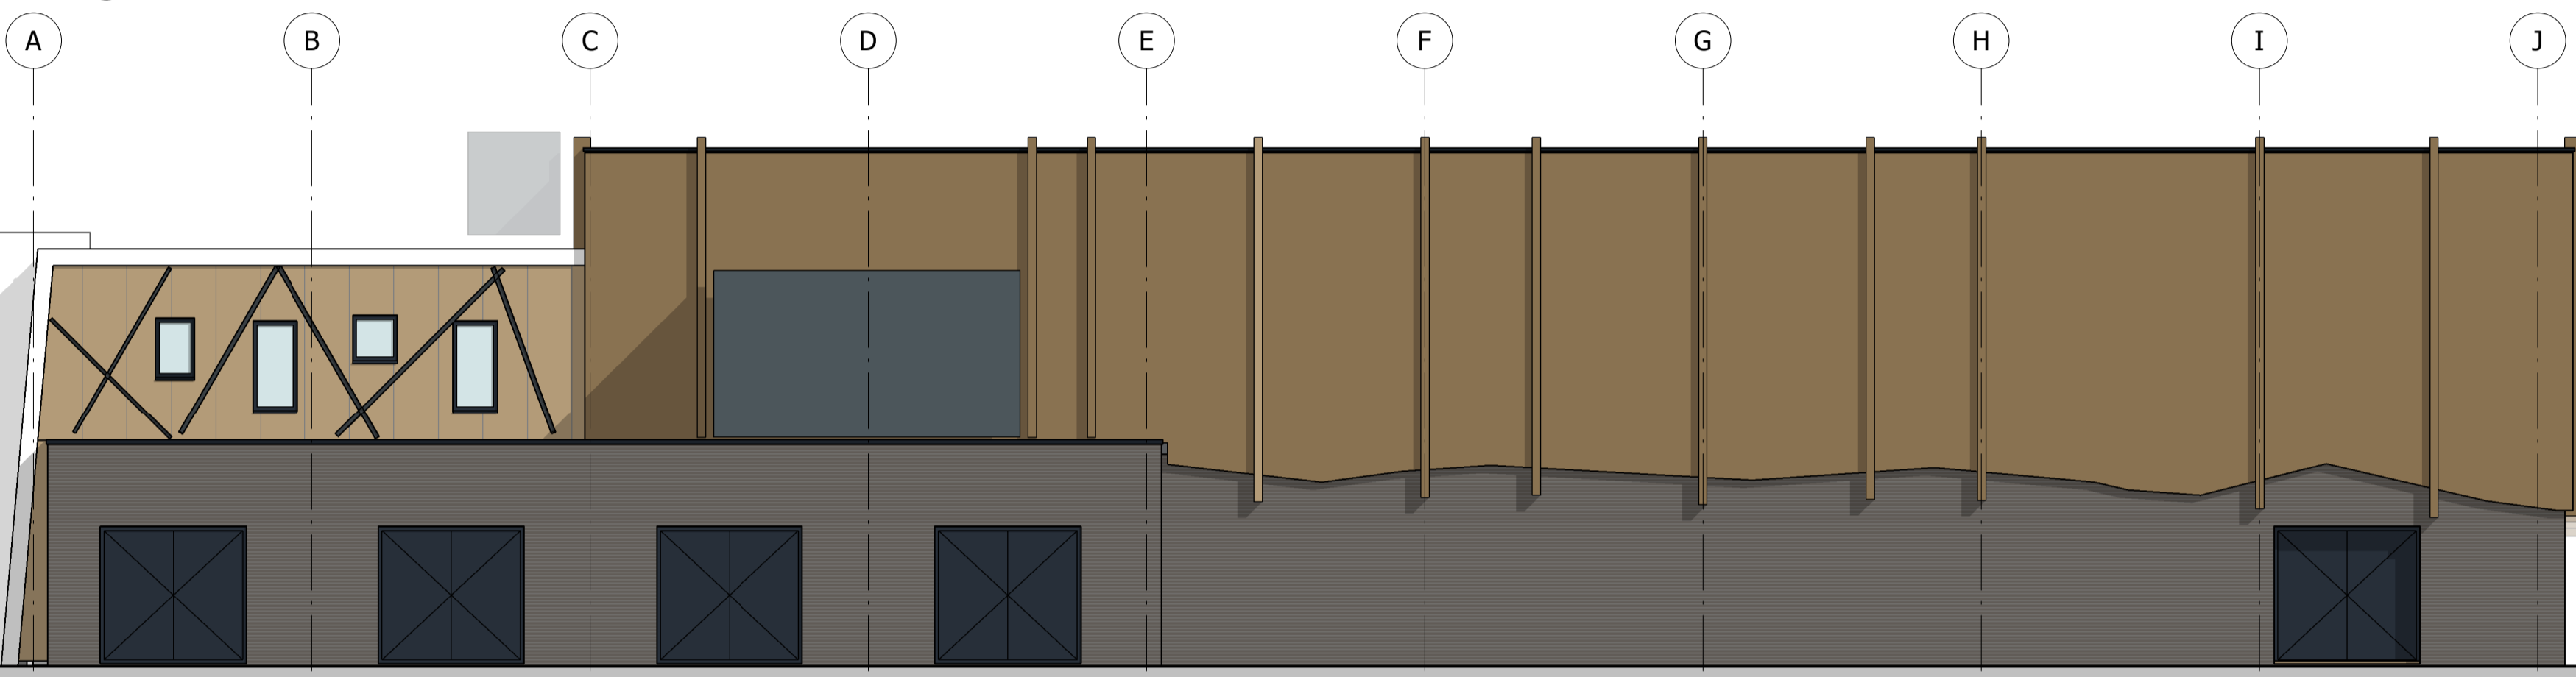

voorgevel

rechter zijgevel

achtergevel

linker zijgevel

concept

ontwerp: nieuwbouw multifunctionele accommodatie, langeveen
opdrachtgever: nsnk vastgoed b.v.
 burenweg 28, 7621 gx borne
architect: joost perik
tekenaar: peter smidt
fase: voorlopig ontwerp
onderdeel: gevelaanzichten
 schaal: 1:100 datum: 111124
 afm.: 594x1050 wijziging: D 031224