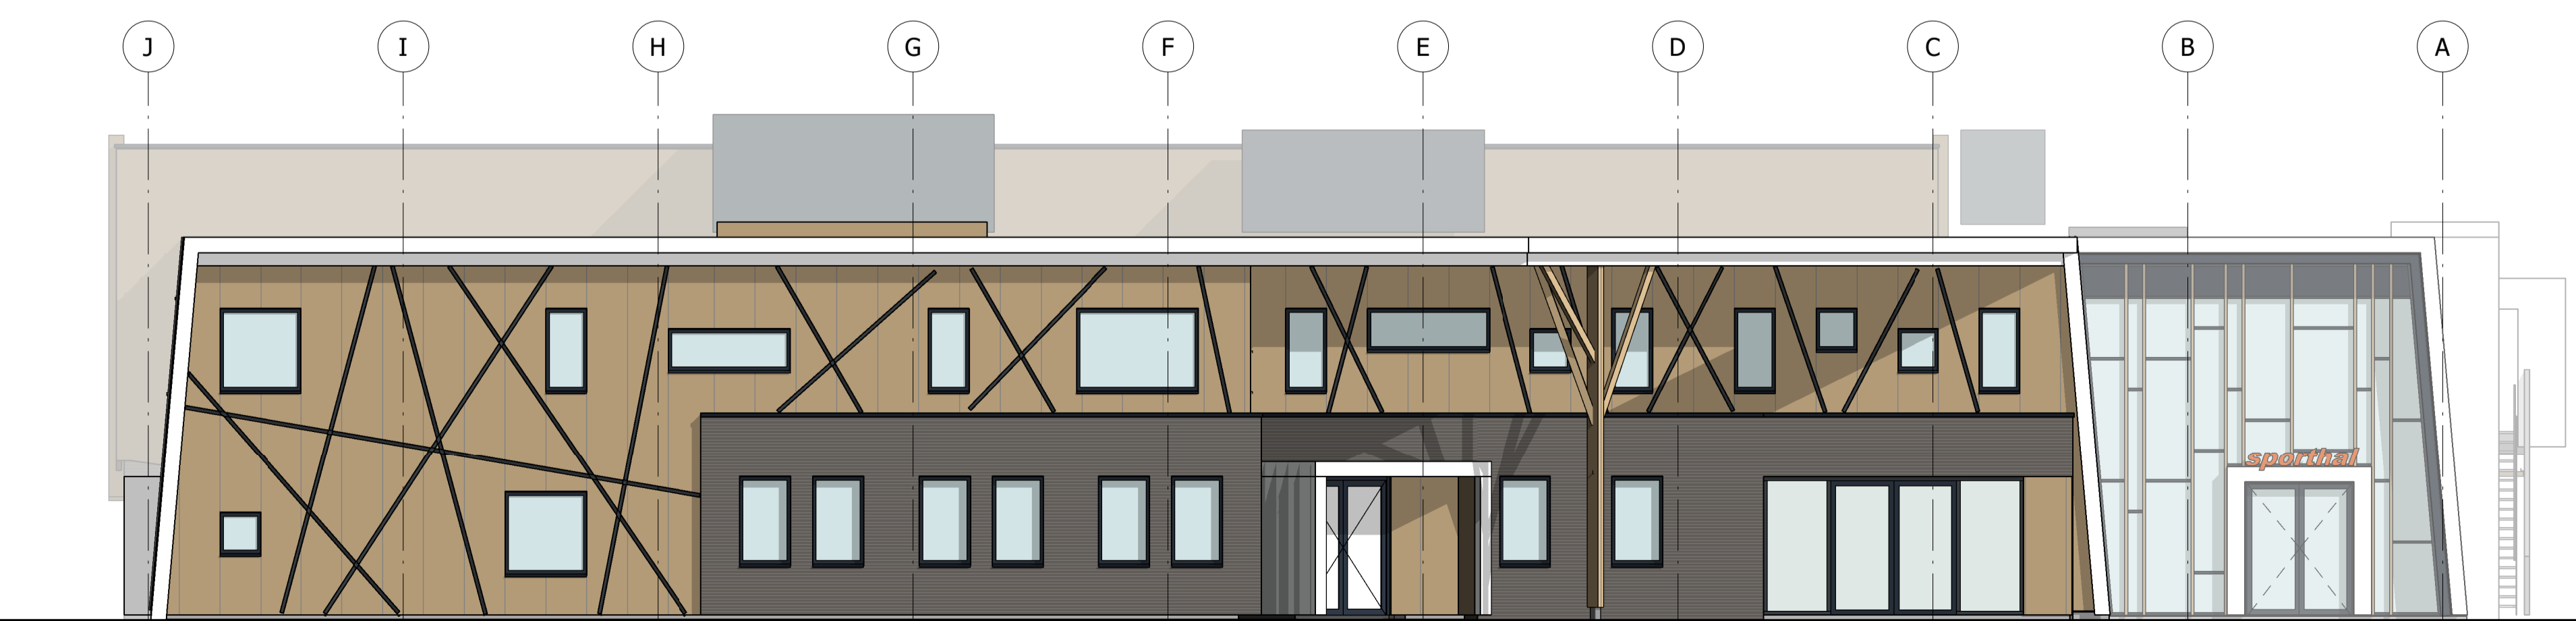

voorgevel

rechter zijgevel

achtergevel

linker zijgevel

concept

ontwerp: nieuwbouw multifunctionele accommodatie, langeveen
opdrachtgever: nsnk vastgoed b.v.
 burenweg 28, 7621 gx borne
architect: joost perik
tekenaar: peter smidt
fase: voorlopig ontwerp
onderdeel: gevelaanzichten
 schaal: 1:100 datum: 111124
 afm.: 594x1050 wijziging: D 031224